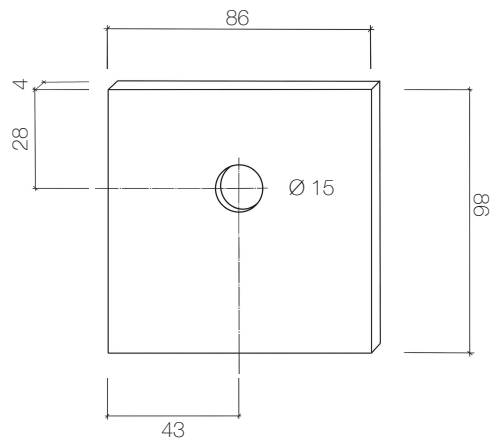

# SONNERIE

1 /

Ausführung Deckplatte

In 3 verschiedenen Grössen  
110 / 40 / 4 (rechteckig, EFH)  
86 / 86 / 4 (quadratisch, EFH)  
110 / 30 / 4 (rechteckig, MFH / EFH)

Aluminium  
Geschliffen / natureloxiert  
RAL / NCS-Farbe

# SONNERIE

2 /

Ausführung Montageplatte

Für exaktes Einmessen der Deckplatten  
Bestandteil der Bestellung

Montageplatte EINFACH für EFH  
104 / 34 / 1.5

Montageplatte QUADRATISCH für EFH  
Fabrikat E.Nr. 376 185 000

3 /

Gegensprechanlage mit  
LED-Lichtstreifen

Masse 110 / 102 / 4  
Lochabstand 8 L / 8.5 H  
Loch-DM 2.1

4 /

Fabrikat Sprechen / Hören  
R.Koch AG  
Typ TC U4