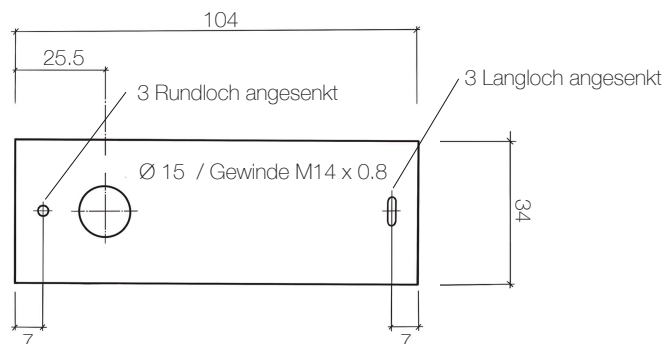

SONNERIE

2 /

Ausführung Montageplatte

Für exaktes Einmessen der Deckplatten
Bestandteil der Bestellung

Montageplatte EINFACH für EFH
104 / 34 / 1.5

Montageplatte QUADRATISCH für EFH
Fabrikat E.Nr. 376 185 000

Montageplatte MEHRFACH für MFH
104 / 22 / 1.5
14 Distanzmass zwischen Schildern