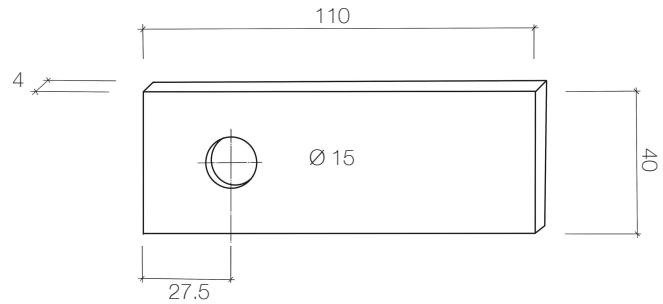

SONNERIE

1 /

Ausführung Deckplatte

In 3 verschiedenen Grössen
110 / 40 / 4 (rechteckig, EFH)
86 / 86 / 4 (quadratisch, EFH)
110 / 30 / 4 (rechteckig, MFH / EFH)

Aluminium
Geschliffen / natureloxiert
RAL / NCS-Farbe

Chromstahl
Geschliffen / gespritzt Klarlack

Messing
Poliert / gespritzt Klarlack
Brüniert

Stahl 37
Schwarzstahl

Kupfer
Auf Anfrage

Holz
Auf Anfrage