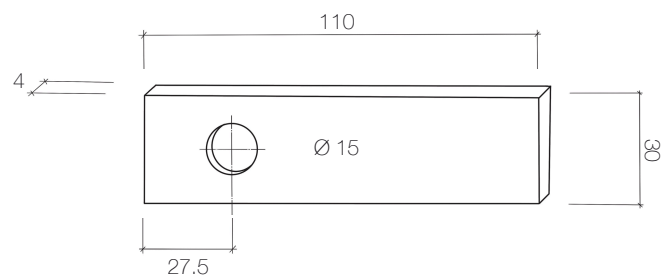

SONNERIE

1 /

Ausführung Deckplatte

In 3 verschiedenen Grössen
110 / 40 / 4 (rechteckig, EFH)
86 / 86 / 4 (quadratisch, EFH)
110 / 30 / 4 (rechteckig, MFH / EFH)

Aluminium
Geschliffen / natureloxiert
RAL / NCS-Farbe

Chromstahl
Geschliffen / gespritzt Klarlack

Messing
Poliert / gespritzt Klarlack
Brüniert

Stahl 37
Schwarzstahl

Kupfer
Auf Anfrage

Holz
Auf Anfrage