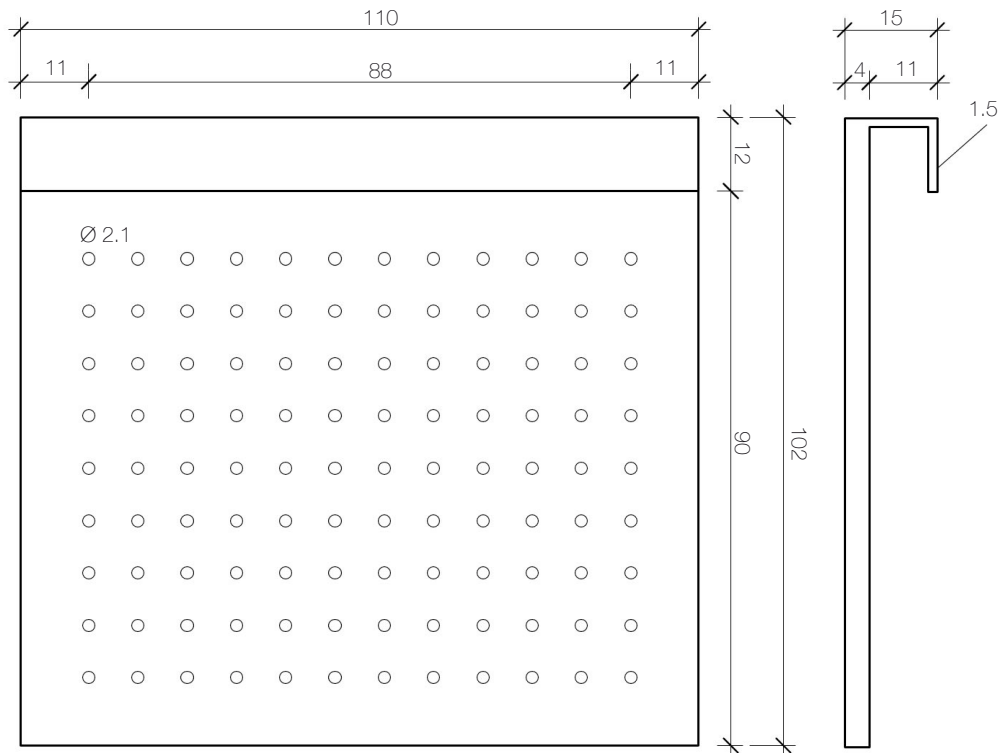

# SONNERIE

1 /

Gegensprechanlage

Masse 110 / 90 / 4  
Lochabstand 8 L / 8.5 H  
Loch-DM 2.1

2 /

Materialien

Schwarzstahl  
Messing brüniert

Weitere Materialien  
auf Anfrage

3 /

Gegensprechanlage mit  
LED-Lichtstreifen

Masse 110 / 102 / 4  
Lochabstand 8 L / 8.5 H  
Loch-DM 2.1

4 /

Fabrikat Sprechen / Hören  
R.Koch AG  
Typ TC U4