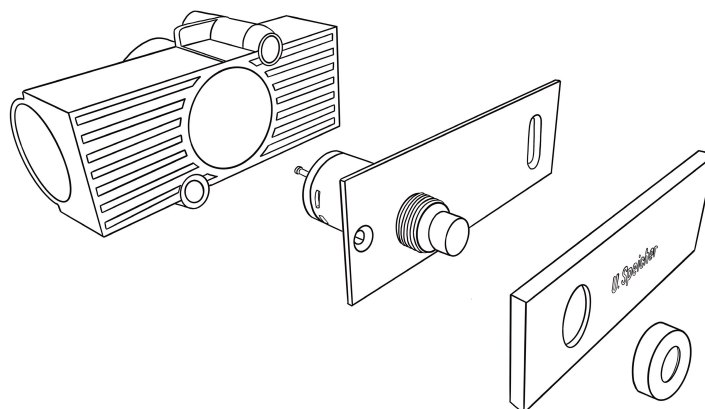

Montageplatte MEHRFACH für MFH  
104 / 22 / 1.5  
14 Distanzmass zwischen Schildern

3 /

Ausführung Sonneriedrucker

Fabrikat Feller AG  
E.Nr. 460 120 050 schwarz

Ausführung Hilfsmaterial

Lampendübel AGRO Art.Nr. 9951  
E.Nr. 165 930 028