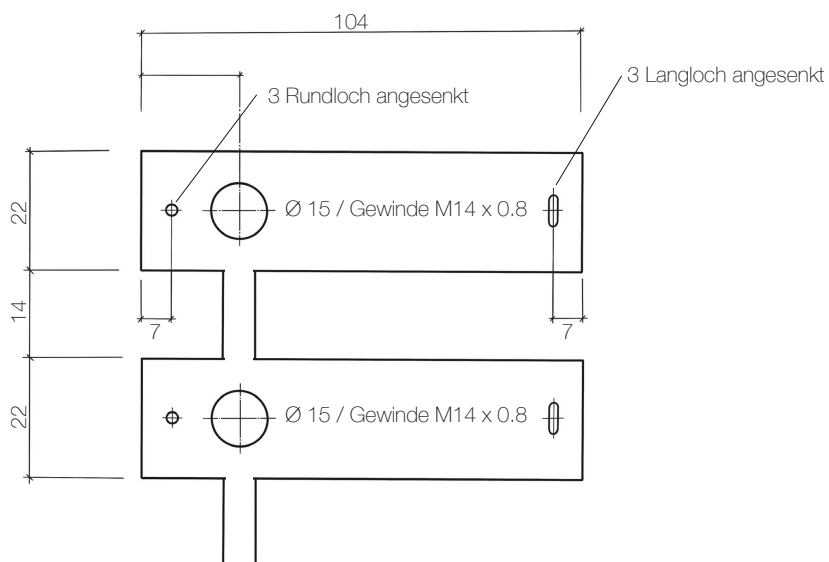

SONNERIE

2 /

Ausführung Montageplatte

Für exaktes Einmessen der Deckplatten
Bestandteil der Bestellung

Montageplatte EINFACH für EFH
104 / 34 / 1.5

Montageplatte QUADRATISCH für EFH
Fabrikat E.Nr. 376 185 000

Montageplatte MEHRFACH für MFH
104 / 22 / 1.5
14 Distanzmass zwischen Schildern