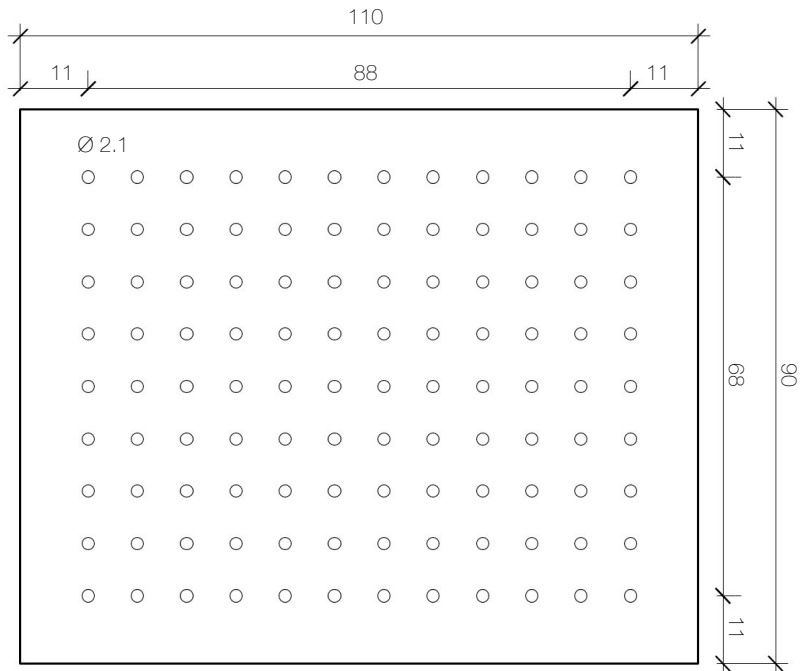

SONNERIE

1 /

Gegensprechanlage

Masse 110 / 90 / 4
Lochabstand 8 L / 8.5 H
Loch-DM 2.1