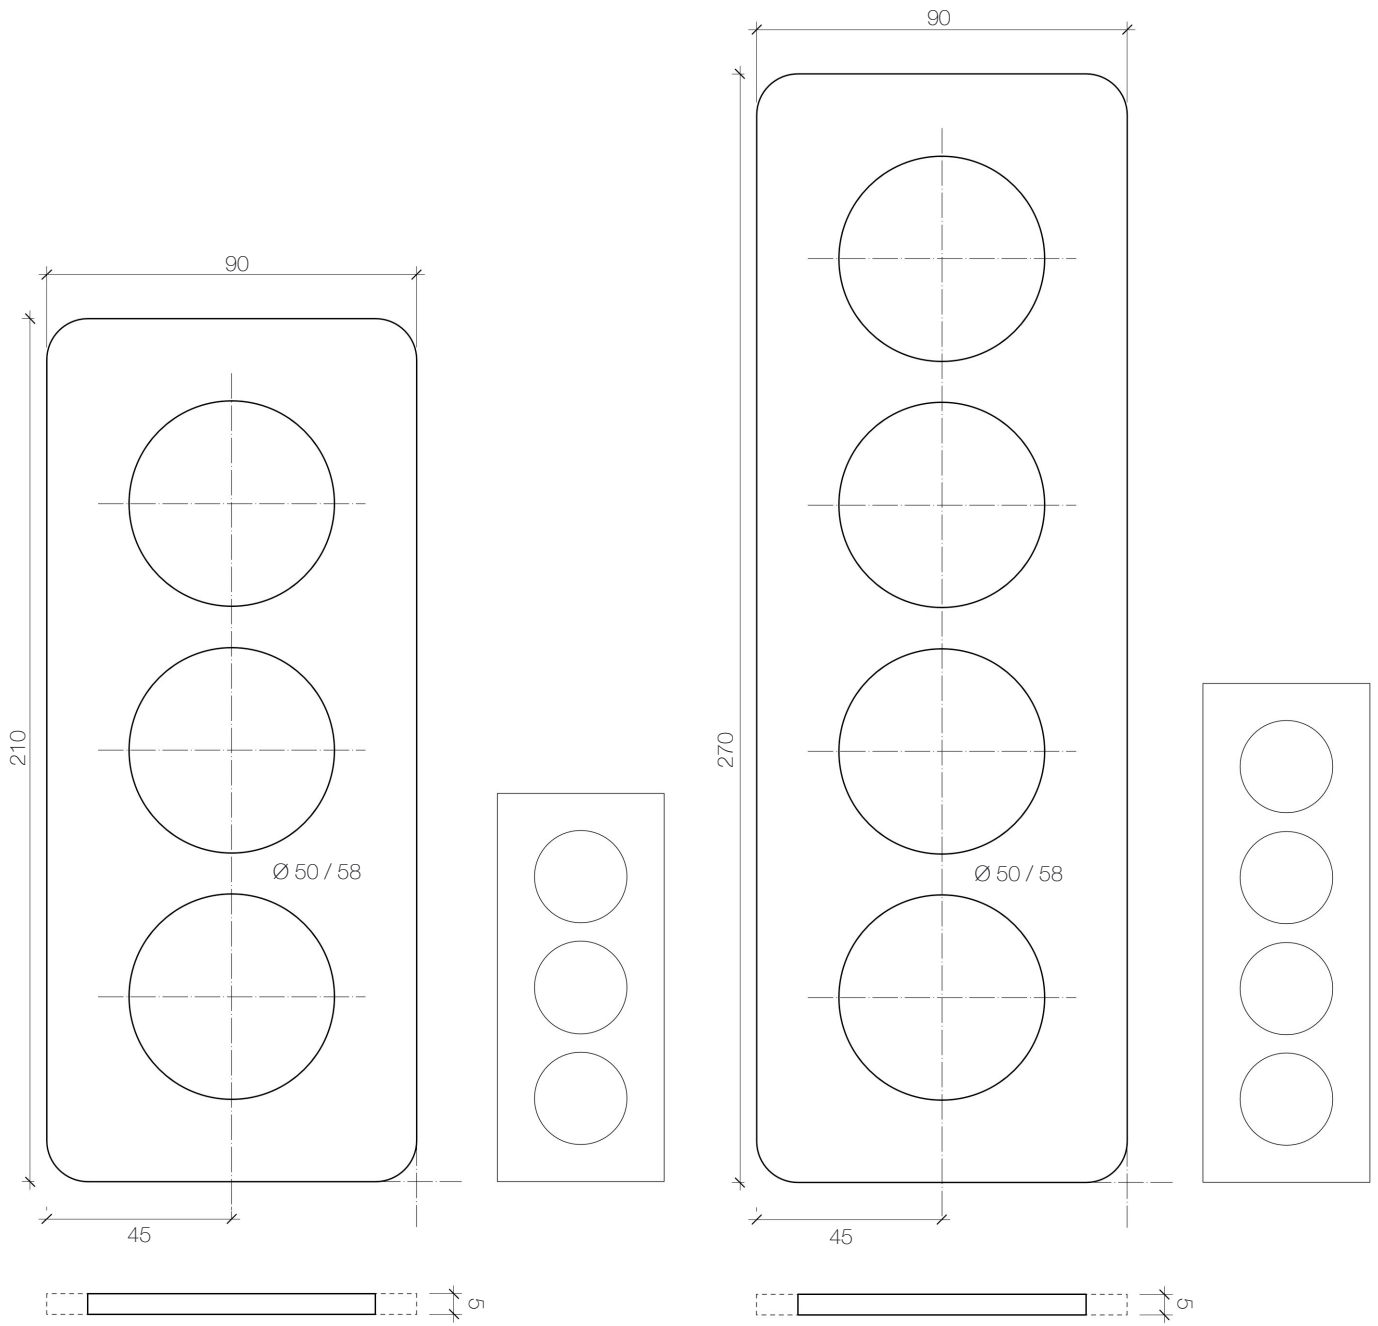

ABDECKUNGEN