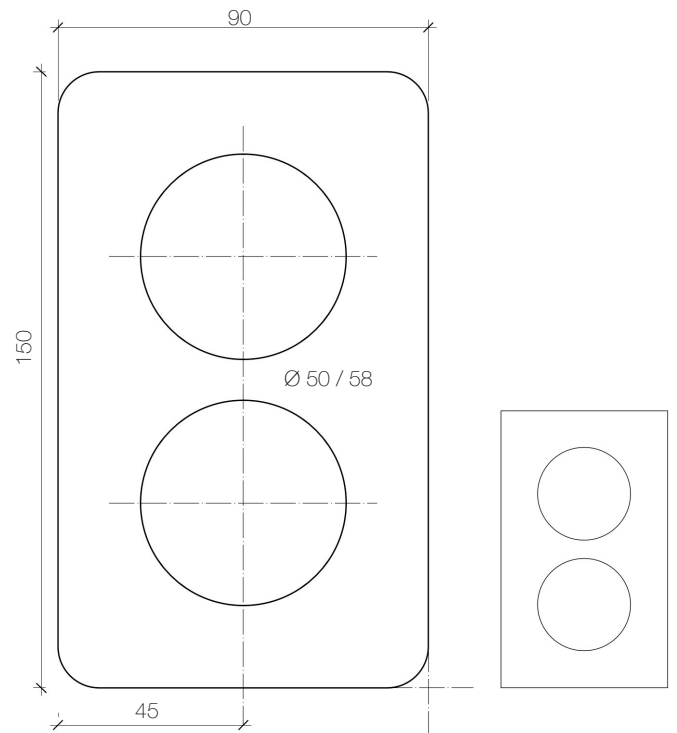

ABDECKUNGEN