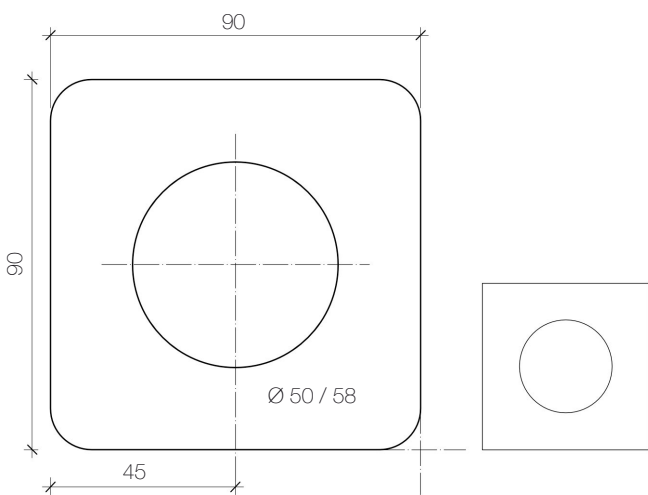

ABDECKUNGEN