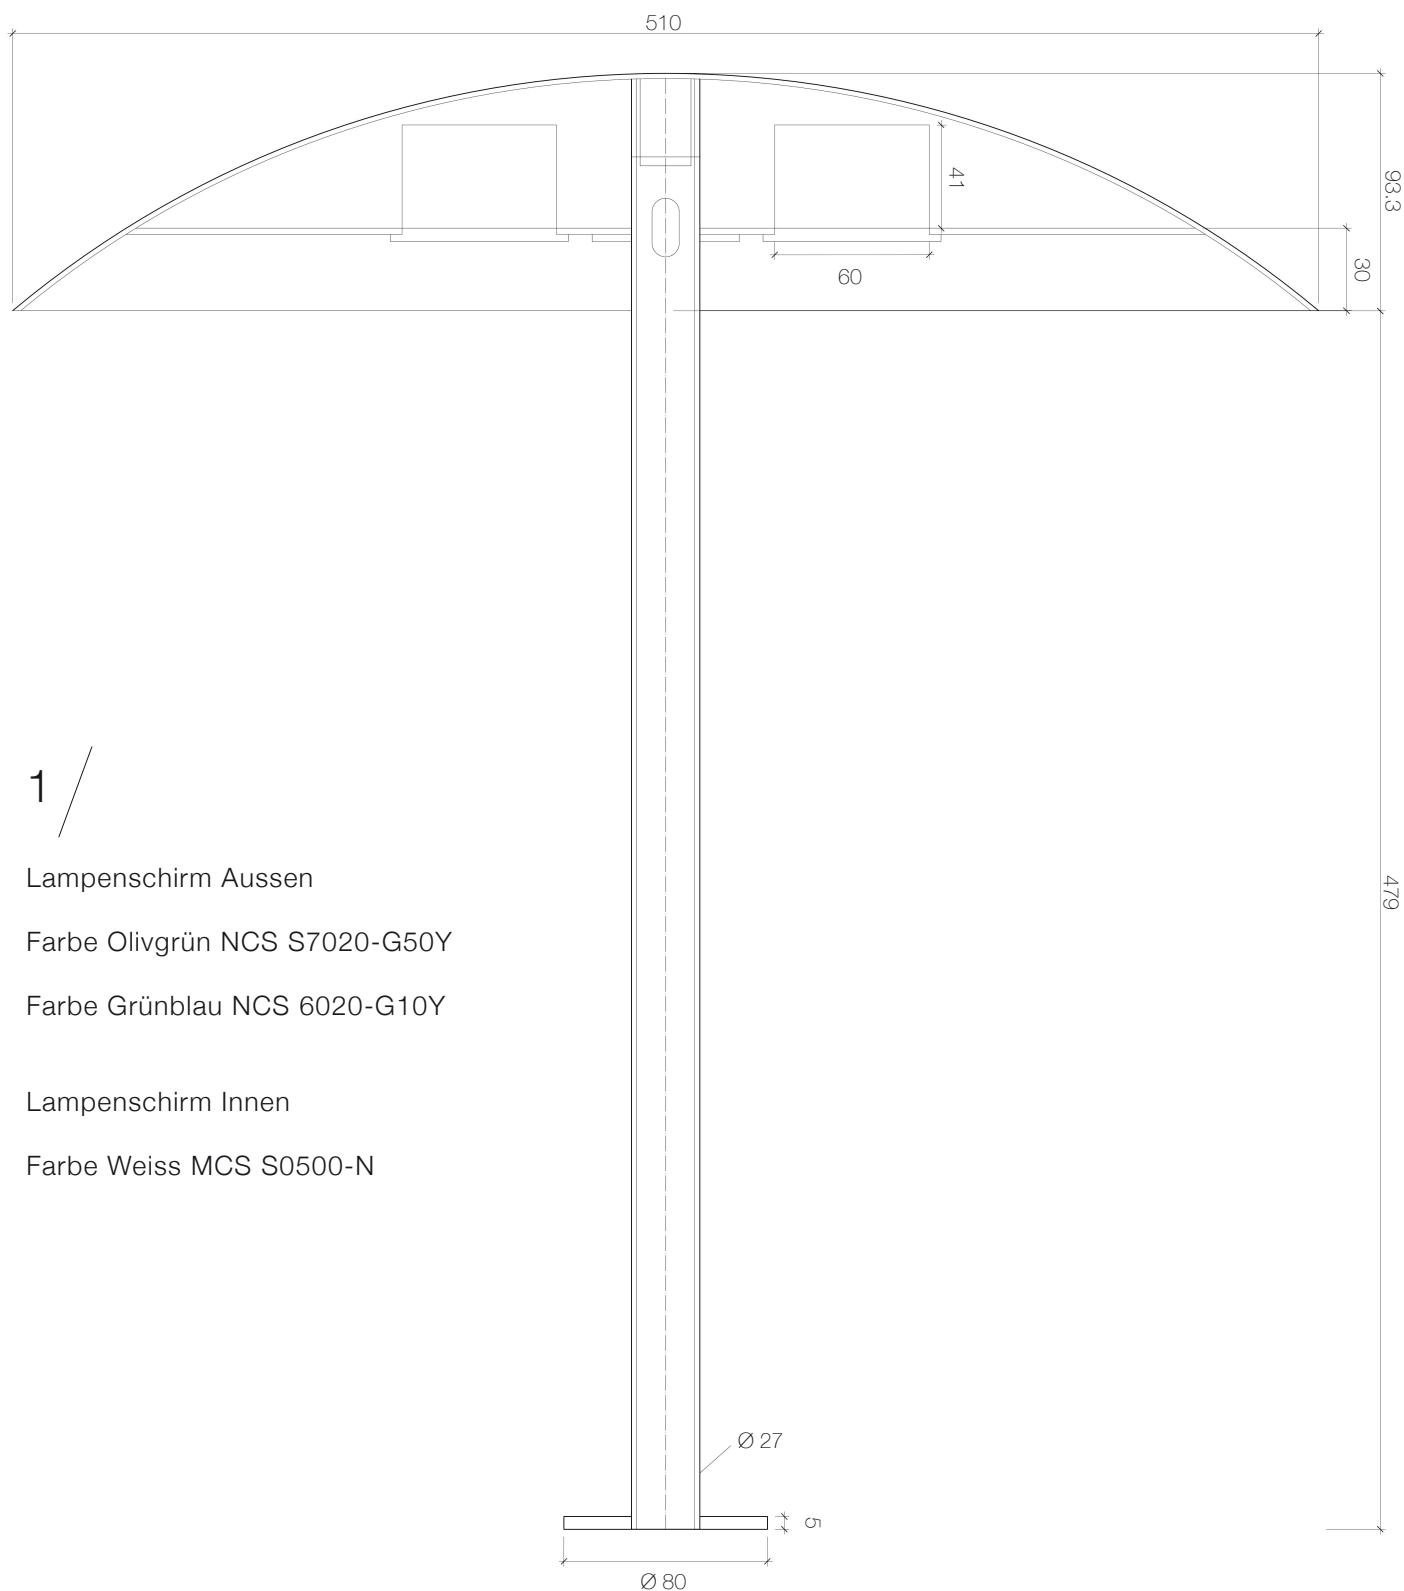

|

IL DUE

IL DUE

DUE ist die neue Aussenleuchte für besondere Gartenanlagen. Die pilzförmige Pollerleuchte ist kniehoch und erinnert in ihrem Design an die 1950 Jahre. Sie ist in ihrer schnörkellosen und klaren Form zur Akzentuierung im Garten oder aber auch als Wegbeleitende Beleuchtung einsetzbar. Die Aussenleuchte besteht einerseits aus verzinktem Stahl (Standrohr) und aus Aluminium (Lampenschirm). Die Lampe ist standardmässig in zwei verschiedenen Grüntönen erhältlich. Sie kann mit einem Flansch oder auf Wunsch mit einem verlängerten Standrohr zum Einbetonieren bezogen werden.

IL DUE

1 /

Lampenschirm Aussen

Farbe Olivgrün NCS S7020-G50Y

Farbe Grünblau NCS 6020-G10Y

Lampenschirm Innen

Farbe Weiss MCS S0500-N